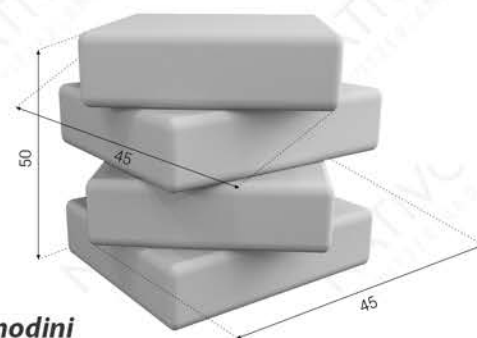

* **Comodini
opzionali**