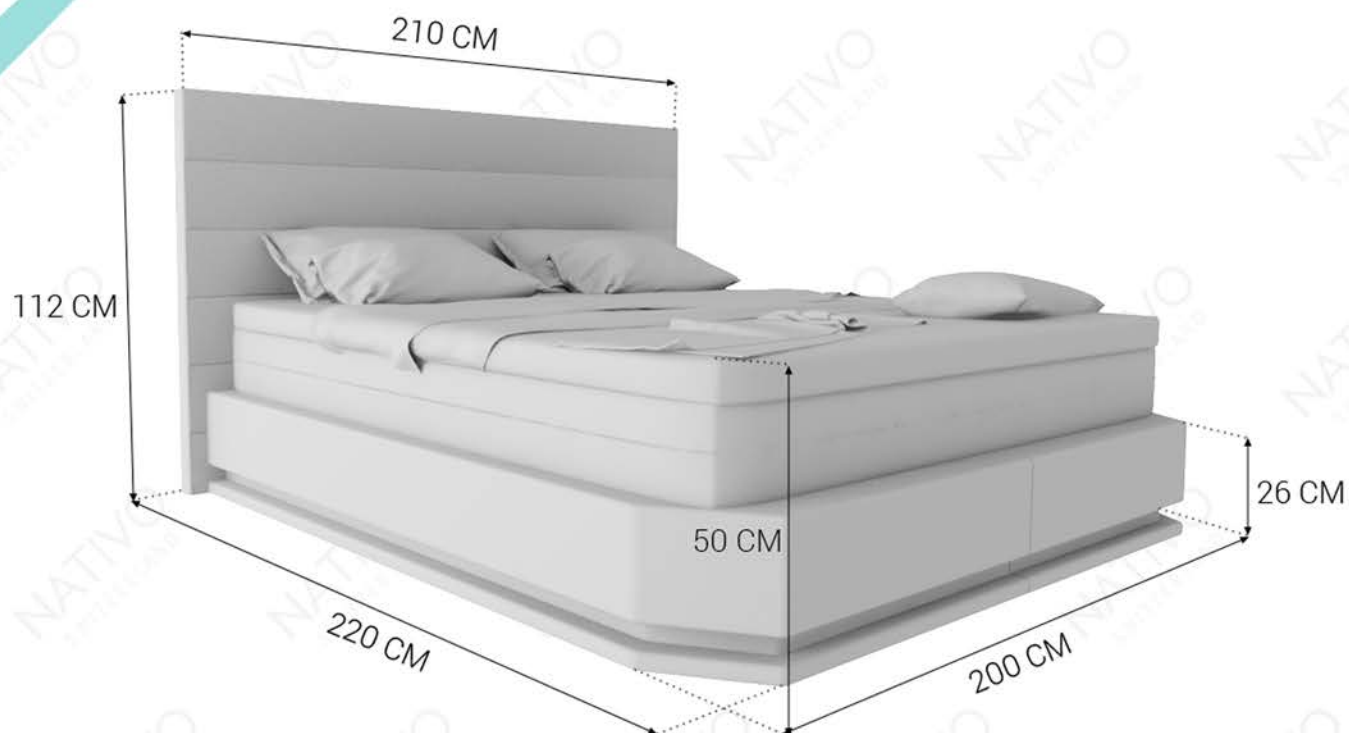

Letto Boxspring  
**PARIS**  
 in pelle con Topper e presa USB

**NATIVO**  
 SWITZERLAND

€ 2'949.00  
**da € 1'649.00**

**-44%**

- Con 6 diversi tipi di materiali**
- Disponibile in più di 30 colori**

**\* Comodini  
 opzionali**

Dimensioni	Similpelle	Tessuto standard	Similpelle premium	Tessuto premium	Vera pelle	Pelle premium
140 x 200 cm						
160 x 200 cm	€ 1'649.00	€ 1'749.00	€ 1'799.00	€ 1'799.00	€ 2'199.00	€ 2'299.00
180 x 200 cm						
200 x 200 cm	€ 1'949.00	€ 2'049.00	€ 2'099.00	€ 2'099.00	€ 2'499.00	€ 2'599.00
200 x 220 cm						
Comodini	Similpelle	Tessuto standard	Similpelle premium	Tessuto premium	Vera pelle	Pelle premium
PARIS	€ 299.00	€ 299.00	€ 299.00	€ 299.00	€ 399.00	€ 449.00

# DIMENSIONI

Dimensioni per il materasso 180 x 200cm

## Dimensioni per il materasso:

- 140 x 200 cm
- 160 x 200 cm
- 180 x 200 cm
- 200 x 200 cm
- 200 x 220 cm

\* **Comodini  
opzionali**