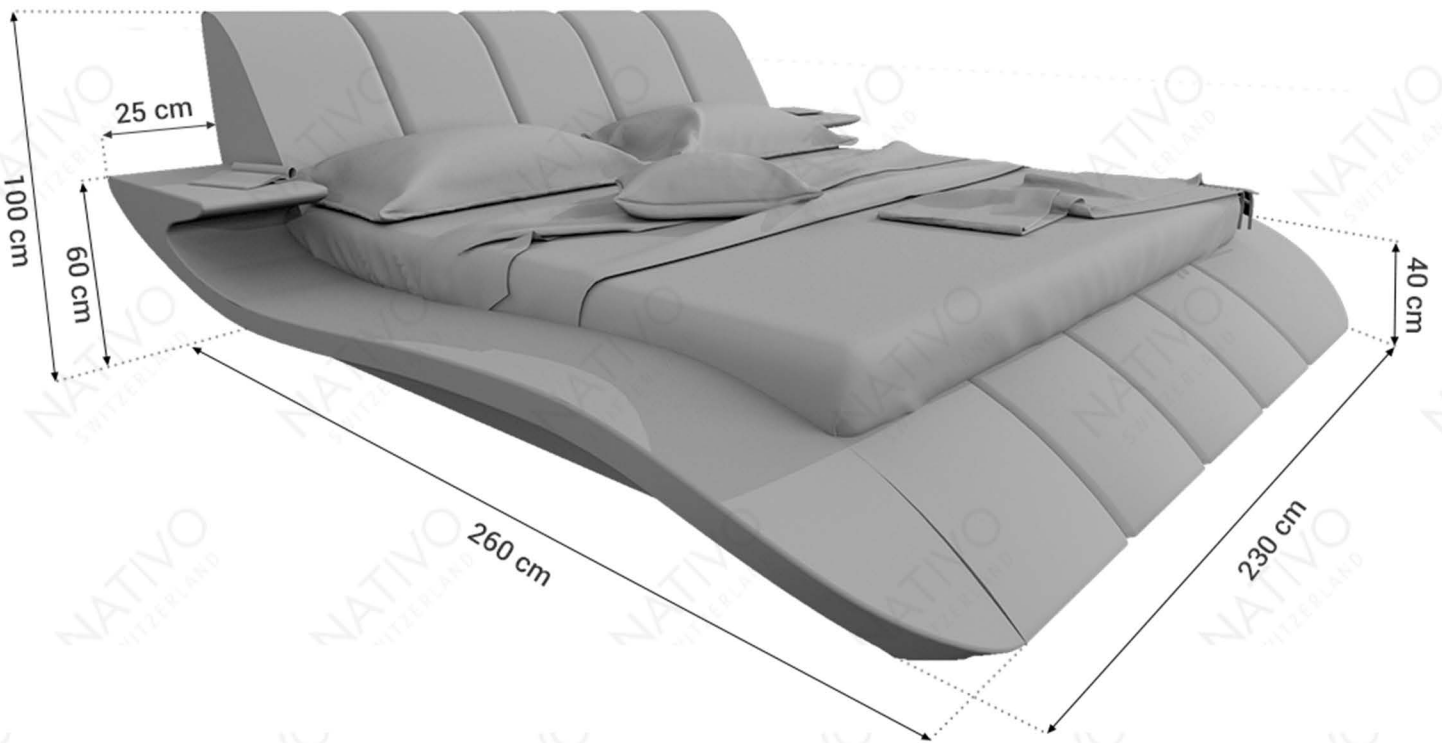

Gestoffeerd bed
BERN V1
met LED verlichting en USB-poort

NATIVO
SWITZERLAND

~~€ 1'499.00~~
van € 999.00

-33%

- 6 verschillende materialen
- In meer dan 30 kleuren

Afmetingen	Eco leder	Standard stof	Premium eco leder	Premium stof	Italiaans leder	Premium leder
140 x 200 cm						
160 x 200 cm	€ 999.00	€ 1'249.00	€ 1'249.00	€ 1'349.00	€ 1'599.00	€ 1'699.00
180 x 200 cm						
200 x 200 cm	€ 1'299.00	€ 1'549.00	€ 1'549.00	€ 1'649.00	€ 1'899.00	€ 1'999.00
200 x 220 cm						

AFMETINGEN

Afmetingen van matras 180 x 200 cm

1 x Bedframe

Afmetingen:

Slaoppervlakte (ca.): 180 x 200 cm

Totale breedte (ca.): 230 cm

Totale lengte (ca.): 260 cm

Hoogte hoofdeinde van bed (ca.): 100 cm

Hoogte frame van bed (ca.): 40 cm

Slaoppervlak:

140 x 200 cm | 160 x 200 cm | 180 x 200 cm | 200 x 200 cm | 200 x 220 cm