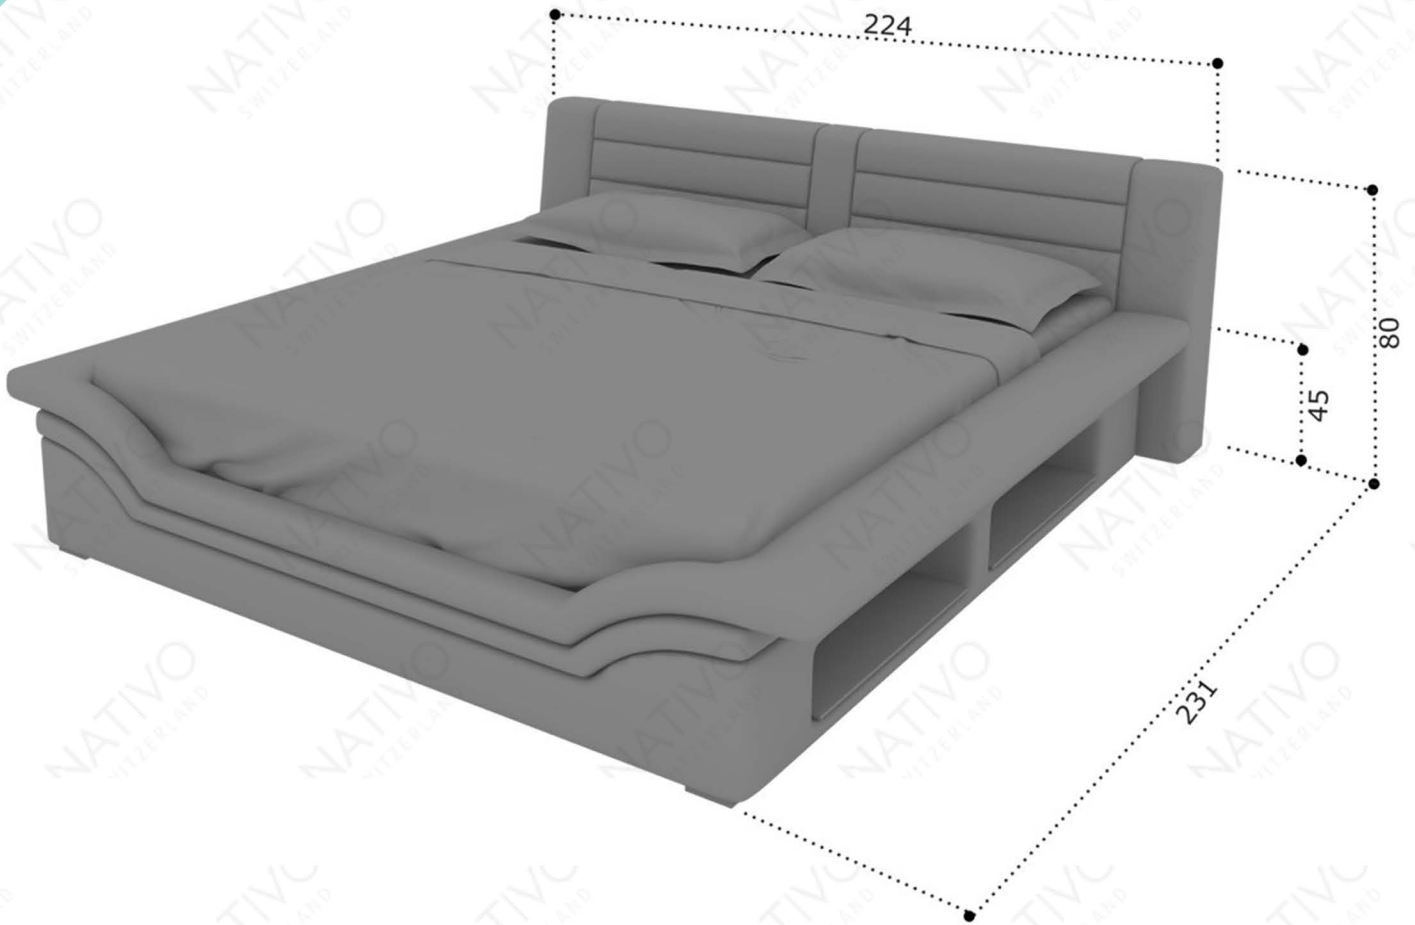

Gestoffeerd bed  
**EVERLAST**  
met LED verlichting

**NATIVO**  
SWITZERLAND

~~€ 1'999.00~~  
**van € 1'099.00**

**-45%**

- 6 verschillende materialen
- In meer dan 30 kleuren

Afmetingen	Eco leder	Standard stof	Premium eco leder	Premium stof	Italiaans leder	Premium leder
140 x 200 cm						
160 x 200 cm	€ 1099.00	€ 1'349.00	€ 1'349.00	€ 1'449.00	€ 1'699.00	€ 1'799.00
180 x 200 cm						
200 x 200 cm	€ 1'399.00	€ 1'649.00	€ 1'649.00	€ 1'749.00	€ 1'999.00	€ 2'099.00
200 x 220 cm						

# AFMETINGEN

Afmetingen van matras 180 x 200 cm

1 x Bedframe

## Afmetingen:

Slaoppervlakte (ca.): 180 x 200 cm

Totale breedte (ca.): 224 cm

Totale lengte (ca.): 231 cm

Hoogte hoofdeinde van bed (ca.): 80 cm

Hoogte frame van bed (ca.): 45 cm

## Slaoppervlak:

140 x 200 cm | 160 x 200 cm | 180 x 200 cm | 200 x 200 cm | 200 x 220 cm