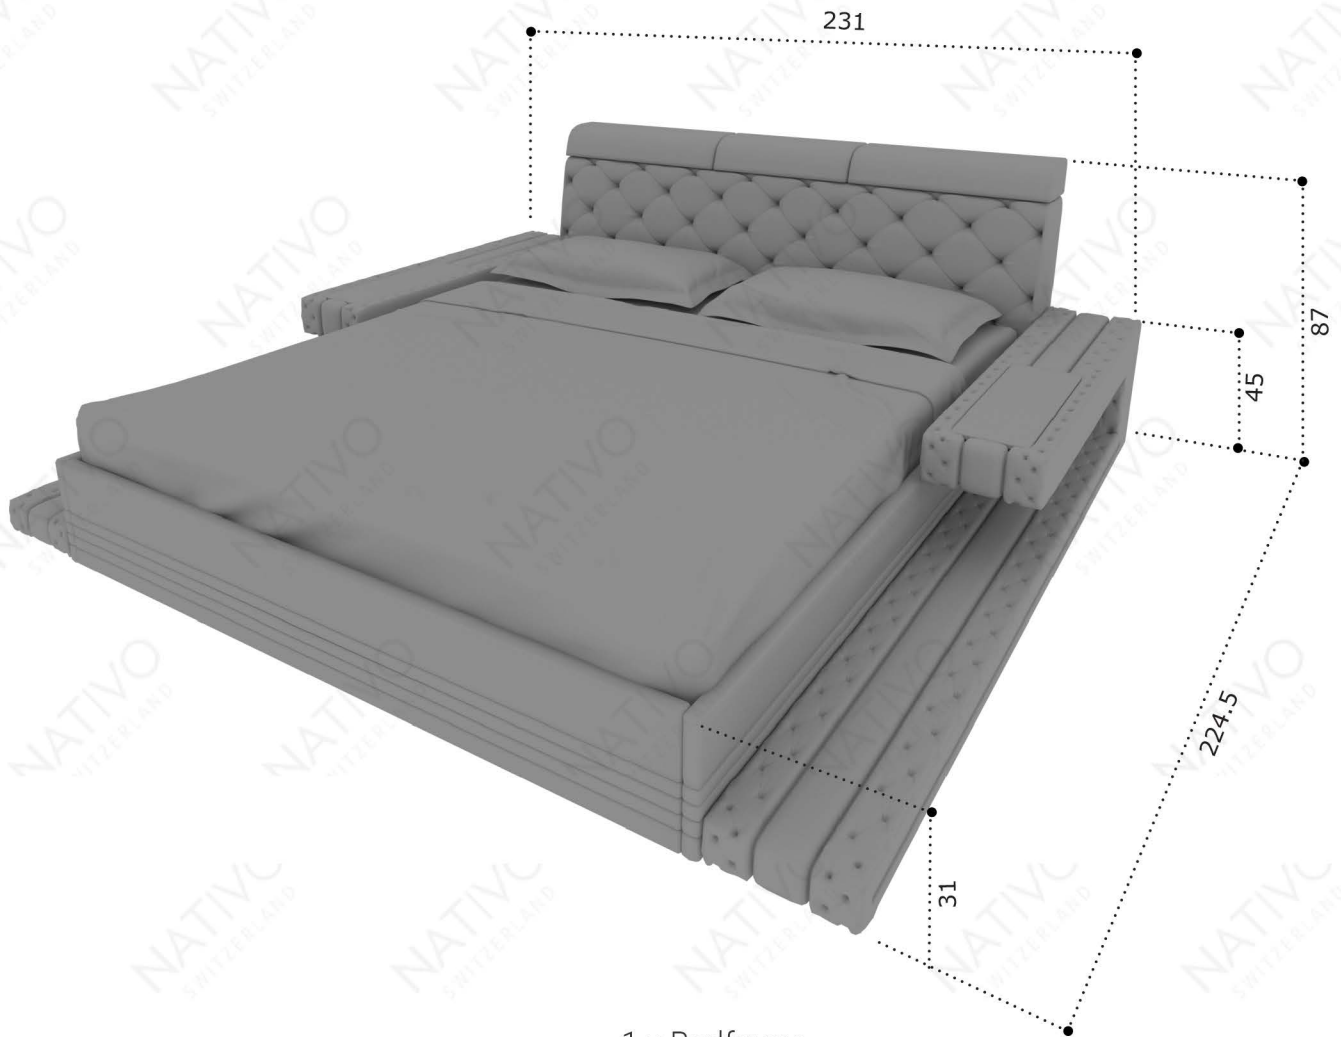

Gestoffeerd bed  
**IMPERIAL**  
met LED verlichting en USB-poort

**NATIVO**  
SWITZERLAND

~~€ 1'649.00~~  
**van € 1'149.00**

**-30%**

*6 verschillende materialen*

*In meer dan 30 kleuren*

Afmetingen	Eco leder	Standard stof	Premium eco leder	Premiun stof	Italiaans leder	Premium leder
140 x 200 cm	€ 1'149.00	€ 1'399.00	€ 1'399.00	€ 1'499.00	€ 1'749.00	€ 1'849.00
160 x 200 cm						
180 x 200 cm						
200 x 200 cm	€ 1'449.00	€ 1'699.00	€ 1'699.00	€ 1'799.00	€ 2'049.00	€ 2'149.00
200 x 220 cm						

# AFMETINGEN

Afmetingen van matras 180 x 200 cm

1 x Bedframe

## Afmetingen:

Slaoppervlakte (ca.): 180 x 200 cm

Totale breedte (ca.): 231 cm

Totale lengte (ca.): 224,5 cm

Hoogte hoofdeinde van bed (ca.): 87 cm

Hoogte frame van bed (ca.): 31 cm

## Slaoppervlak:

140 x 200 cm | 160 x 200 cm | 180 x 200 cm | 200 x 200 cm | 200 x 220 cm