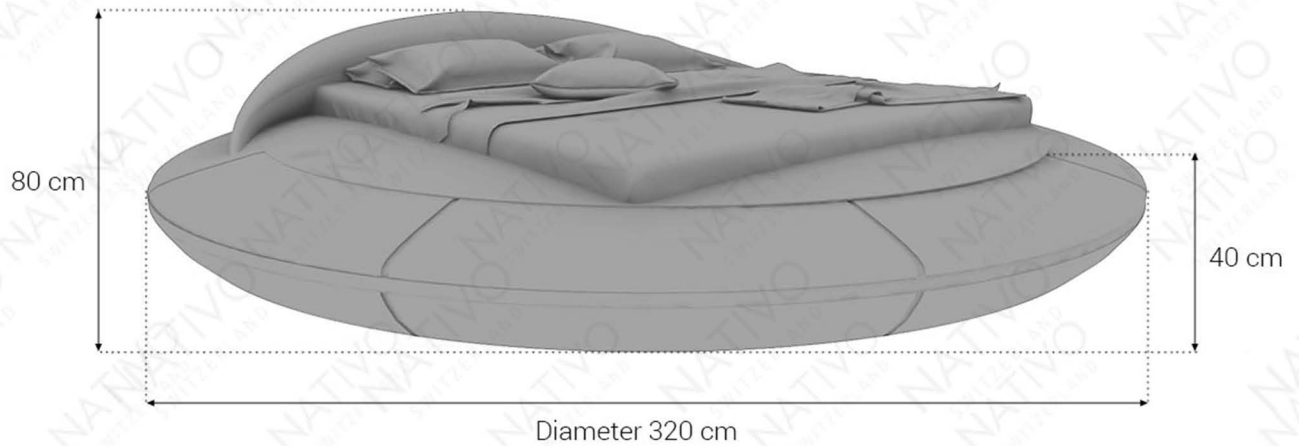

# AFMETINGEN

Afmetingen van matras 180 x 200 cm

1 x Bedframe

**Afmetingen:**

Slaoppervlakte (ca.): 180 x 200 cm

Diameter (ca.): 320 cm

Hoogte hoofdeinde van bed (ca.): 80 cm

Hoogte frame van bed (ca.): 40 cm

**Slaoppervlak:**

160 x 200 cm | 180 x 200 cm