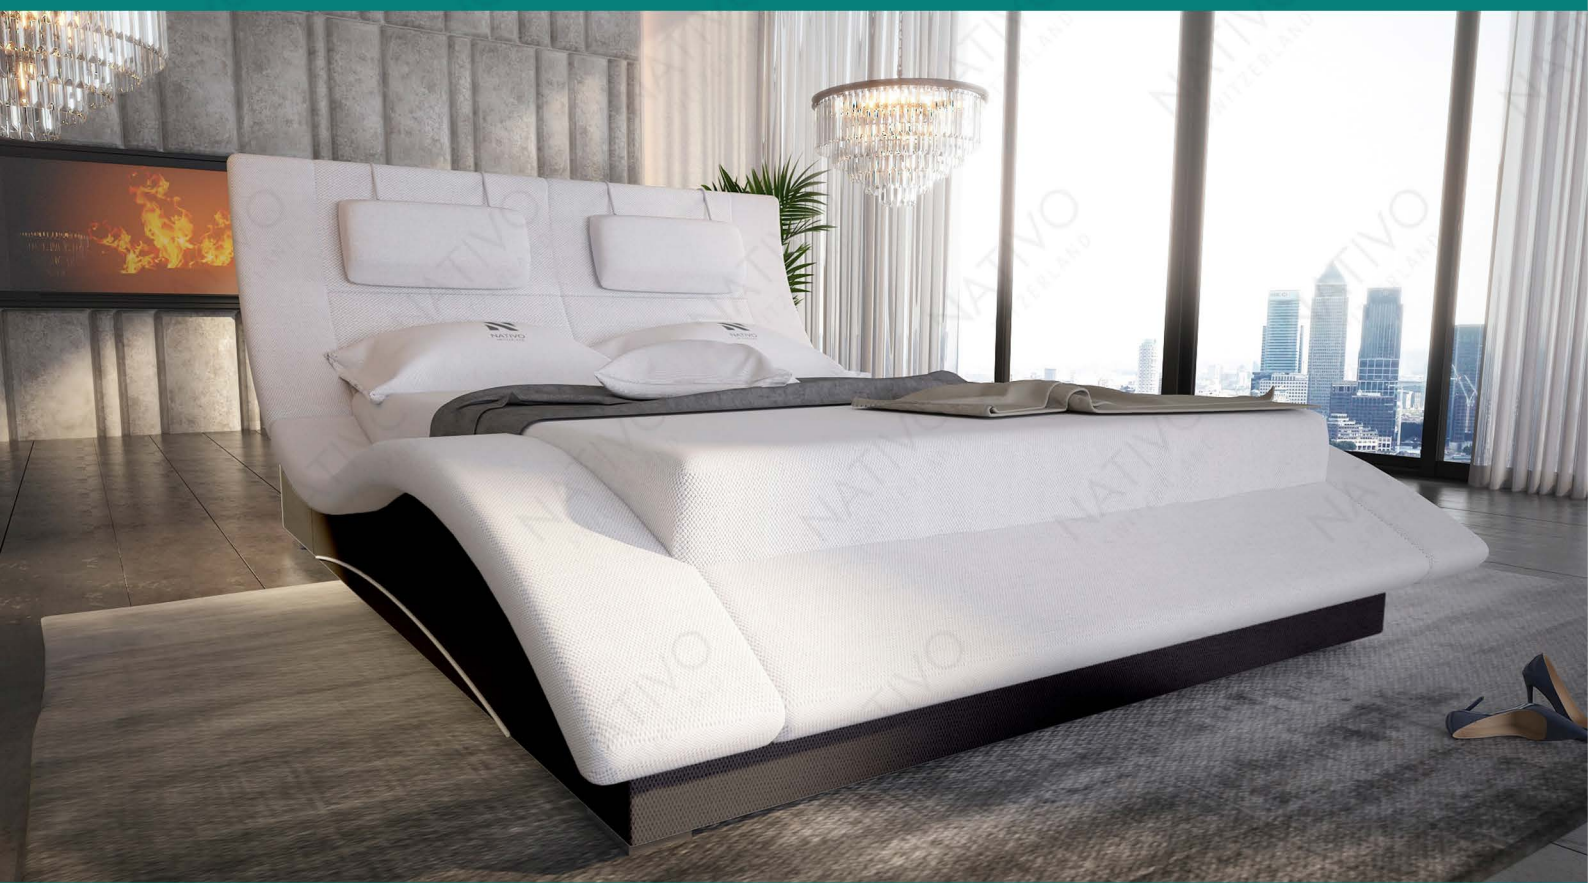

Gestoffeerd bed

SWING

NATIVO
SWITZERLAND

~~€ 1'649.00~~
van € 849.00

-48%

- 6 verschillende materialen
- In meer dan 30 kleuren

Afmetingen	Eco leder	Standard stof	Premium eco leder	Premium stof	Italiaans leder	Premium leder
140 x 200 cm						
160 x 200 cm	€ 849.00	€ 1'099.00	€ 1'099.00	€ 1'199.00	€ 1'449.00	€ 1'549.00
180 x 200 cm						
200 x 200 cm	€ 1'149.00	€ 1'399.00	€ 1'399.00	€ 1'499.00	€ 1'749.00	€ 1'849.00

AFMETINGEN

Afmetingen van matras 180 x 200 cm

1 x Bedframe

Afmetingen:

Slaoppervlakte (ca.): 180 x 200 cm
Totale breedte (ca.): 214 cm
Totale lengte (ca.): 255 cm
Hoogte hoofdeinde van bed (ca.): 105 cm
Hoogte frame van bed (ca.): 44 cm

Slaoppervlak:

140 x 200 cm | 160 x 200 cm | 180 x 200 cm | 200 x 200 cm