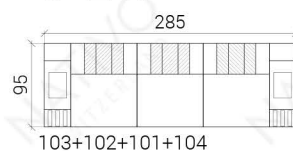

COMBINATIES

Afmetingen (ca.)

XXL

XL

3+2+1

MINI

XXL DUO

CORNER

Salontafel optioneel

- DIEPTE - 95 CM
- HOOGTE - 88 CM
- ZITDIEPTE - 60 CM
- STOELHOOGTE - 42 CM
- HOOGTE SALONTAFEL - 30 CM