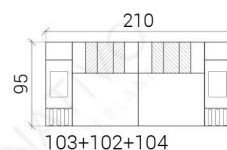

COMBINATIES

Afmetingen (ca.)

XXL

XL

3+2+1

MINI

XXL DUO

CORNER

Salontafel optioneel

- DIEPTE - 95 CM
- HOOGTE - 88 CM
- ZITDIEPTE - 60 CM
- STOELHOOGTE - 42 CM
- HOOGTE SALONTAFEL - 30 CM