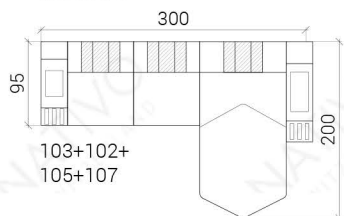

COMBINATIES

Afmetingen (ca.)

XXL

XL

3+2+1

MINI

XXL DUO

CORNER

Salontafel optioneel

- DIEPTE - 95 CM
- HOOGTE - 88 CM
- ZITDIEPTE - 60 CM
- STOELHOOGTE - 42 CM
- HOOGTE SALONTAFEL - 30 CM