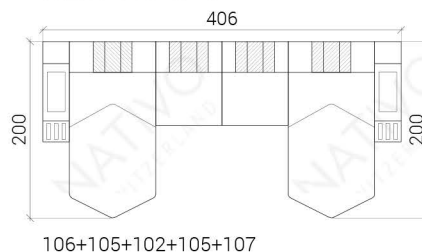

COMBINATIES

Afmetingen (ca.)

XXL

XL

3+2+1

MINI

XXL DUO

CORNER

Salontafel optioneel

- DIEPTE - 95 CM
- HOOGTE - 88 CM
- ZITDIEPTE - 60 CM
- STOELHOOGTE - 42 CM
- HOOGTE SALONTAFEL - 30 CM