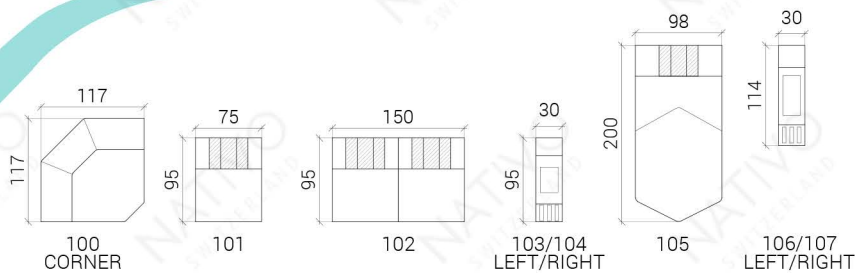

## Afmetingen (ca.)

### Salontafel optioneel

- DIEPTE - 95 CM
- HOOGTE - 88 CM
- ZITDIEPTE - 60 CM
- STOELHOOGTE - 42 CM
- HOOGTE SALONTAFEL - 30 CM