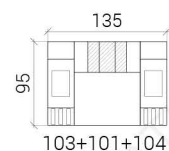

COMBINATIES

Afmetingen (ca.)

XXL

XL

3+2+1

MINI

XXL DUO

CORNER

Salontafel optioneel

- DIEPTE - 95 CM
- HOOGTE - 88 CM
- ZITDIEPTE - 60 CM
- STOELHOOGTE - 42 CM
- HOOGTE SALONTAFEL - 30 CM