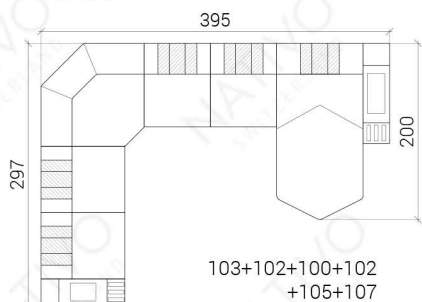

COMBINATIES

Afmetingen (ca.)

XXL

XL

3+2+1

MINI

XXL DUO

CORNER

Salontafel optioneel

- DIEPTE - 95 CM
- HOOGTE - 88 CM
- ZITDIEPTE - 60 CM
- STOELHOOGTE - 42 CM
- HOOGTE SALONTAFEL - 30 CM