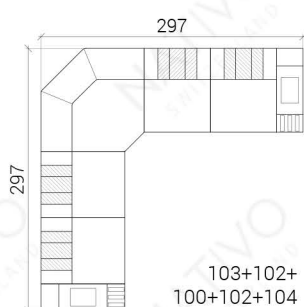

### XL

### Salontafel optioneel

- DIEPTE - 95 CM
- HOOGTE - 88 CM
- ZITDIEPTE - 60 CM
- STOELHOOGTE - 42 CM
- HOOGTE SALONTAFEL - 30 CM