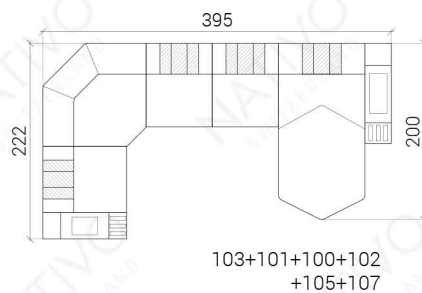

COMBINATIES

Afmetingen (ca.)

XXL

XL

3+2+1

MINI

XXL DUO

CORNER

Salontafel optioneel

- DIEPTE - 95 CM
- HOOGTE - 88 CM
- ZITDIEPTE - 60 CM
- STOELHOOGTE - 42 CM
- HOOGTE SALONTAFEL - 30 CM