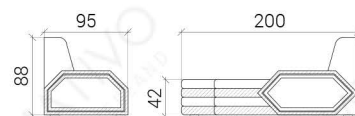

COMBINATIES

Afmetingen (ca.)