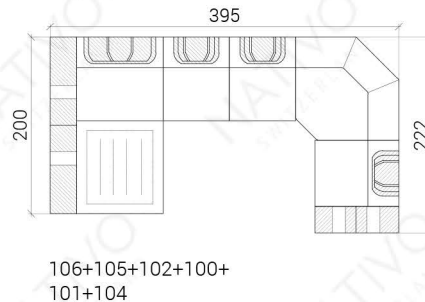

COMBINATIES

Afmetingen (ca.)

XXL

XL

3+2+1

103+102+101+104

103+102+104

103+101+104

MINI

106+105+102+104

CORNER

103+102+100+102+104

CORNER U-VORM

103+102+100+102+100+102+104

Salontafel optioneel

Poef optioneel

DIEPTE - 95 CM

HOOGTE - 88 CM

ZITDIEPTE - 60 CM

STOELHOOGTE - 42 CM

HOOGTE SALONTAFEL - 42 CM

HOOGTE POEF - 42 CM