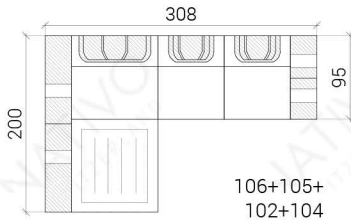

COMBINATIES

Afmetingen (ca.)

XXL

XL

3+2+1

103+102+101+104

103+102+104

103+101+104

MINI

106+105+102+104

CORNER

103+102+100+102+104

CORNER U-VORM

103+102+100+102+100+102+104

Salontafel optioneel

Poef optioneel

DIEPTE - 95 CM

HOOGTE - 88 CM

ZITDIEPTE - 60 CM

STOELHOOGTE - 42 CM

HOOGTE SALONTAFEL - 42 CM

HOOGTE POEF - 42 CM