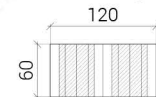

COMBINATIES

Afmetingen (ca.)

XXL

XL

3+2+1

103+102+101+104

103+102+104

103+101+104

MINI

106+105+102+104

CORNER

103+102+100+102+104

CORNER U-VORM

103+102+100+102+100+102+104

Salontafel optioneel

Poef optioneel

DIEPTE - 95 CM

HOOGTE - 88 CM

ZITDIEPTE - 60 CM

STOELHOOGTE - 42 CM

HOOGTE SALONTAFEL - 42 CM

HOOGTE POEF - 42 CM