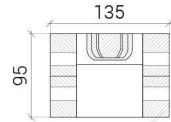

COMBINATIES

Afmetingen (ca.)

XXL

XL

3+2+1

103+102+101+104

103+102+104

103+101+104

MINI

106+105+102+104

CORNER

103+102+100+102+104

CORNER U-VORM

103+102+100+102+100+102+104

Salontafel optioneel

Poef optioneel

DIEPTE - 95 CM

HOOGTE - 88 CM

ZITDIEPTE - 60 CM

STOELHOOGTE - 42 CM

HOOGTE SALONTAFEL - 42 CM

HOOGTE POEF - 42 CM