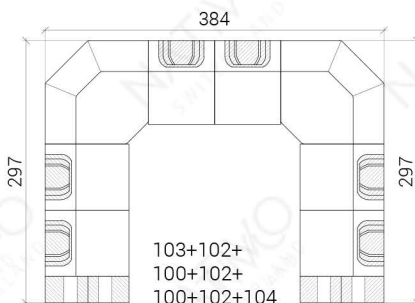

COMBINATIES

Afmetingen (ca.)

XXL

XL

3+2+1

103+102+101+104

103+102+104

103+101+104

MINI

106+105+102+104

CORNER

103+102+100+102+104

CORNER U-VORM

103+102+100+102+100+102+104

Salontafel optioneel

Poef optioneel

DIEPTE - 95 CM

HOOGTE - 88 CM

ZITDIEPTE - 60 CM

STOELHOOGTE - 42 CM

HOOGTE SALONTAFEL - 42 CM

HOOGTE POEF - 42 CM