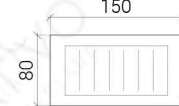

COMBINATIES

Afmetingen (ca.)

XXL

XL

3+2+1

103+102+101+104

103+102+104

103+101+104

MINI

106+105+102+104

CORNER

103+102+100+102+104

CORNER U-VORM

103+102+100+102+100+102+104

Salontafel optioneel

Poef optioneel

DIEPTE - 95 CM

HOOGTE - 88 CM

ZITDIEPTE - 60 CM

STOELHOOGTE - 42 CM

HOOGTE SALONTAFEL - 42 CM

HOOGTE POEF - 42 CM