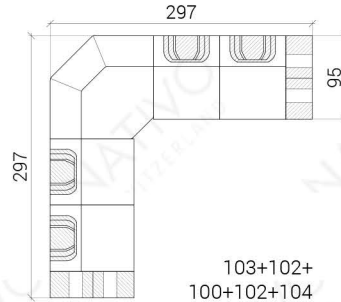

COMBINATIES

Afmetingen (ca.)

XXL

XL

3+2+1

103+102+101+104

103+102+104

103+101+104

MINI

106+105+102+104

CORNER

103+102+100+102+104

CORNER U-VORM

103+102+100+102+100+102+104

Salontafel optioneel

Poef optioneel

DIEPTE - 95 CM

HOOGTE - 88 CM

ZITDIEPTE - 60 CM

STOELHOOGTE - 42 CM

HOOGTE SALONTAFEL - 42 CM

HOOGTE POEF - 42 CM