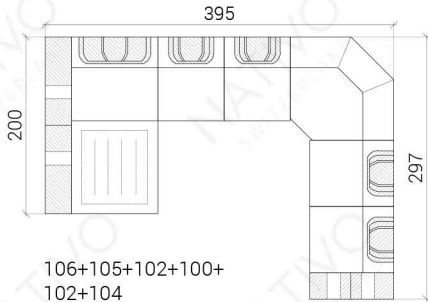

* Salontafel optioneel

Bank	Eco leder	Premium eco leder	Standard stof	Premium stof	Italiaans leder + eco leder	Italiaans leder	Premium leder
MYSTIQUE XXL	€ 2'699.00	€ 2'999.00	€ 2'999.00	€ 3'199.00	€ 3'299.00	€ 4'399.00	€ 4'599.00
MYSTIQUE XL	€ 2'499.00	€ 2'799.00	€ 2'799.00	€ 2'999.00	€ 3'099.00	€ 4'199.00	€ 4'399.00
MYSTIQUE MINI	€ 1'949.00	€ 2'249.00	€ 2'249.00	€ 2'449.00	€ 2'449.00	€ 3'149.00	€ 3'349.00
MYSTIQUE 3+2+1	€ 3'549.00	€ 3'849.00	€ 3'849.00	€ 4'049.00	€ 4'249.00	€ 5'749.00	€ 5'949.00
MYSTIQUE CORNER	€ 2'299.00	€ 2'599.00	€ 2'599.00	€ 2'799.00	€ 2'799.00	€ 3'499.00	€ 3'699.00
MYSTIQUE CORNER U-VORM	€ 2'799.00	€ 3'099.00	€ 3'099.00	€ 3'299.00	€ 3'399.00	€ 4'499.00	€ 4'699.00
Slaapfunctie			€ 230.00	Draadloze oplader			€ 200.00
Relaxfunctie			€ 300.00				
Leeslamp			€ 79.00				
Salontafel	€ 549.00	€ 549.00	€ 549.00	€ 549.00	X	€ 829.00	€ 899.00
POEF	€ 599.00	€ 699.00	€ 699.00	€ 799.00	X	€ 999.00	€ 1'099.00

COMBINATIES

Afmetingen (ca.)

XXL

XL

3+2+1

103+102+101+104

103+102+104

103+101+104

MINI

106+105+102+104

CORNER

103+102+100+102+104

CORNER U-VORM

103+102+100+102+100+102+104

Salontafel optioneel

Poef optioneel

DIEPTE - 95 CM

HOOGTE - 88 CM

ZITDIEPTE - 60 CM

STOELHOOGTE - 42 CM

HOOGTE SALONTAFEL - 42 CM

HOOGTE POEF - 42 CM