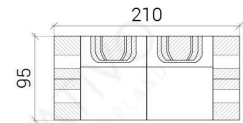

COMBINATIES

Afmetingen (ca.)

XXL

XL

3+2+1

103+102+101+104

103+102+104

103+101+104

MINI

106+105+102+104

CORNER

103+102+100+102+104

CORNER U-VORM

103+102+100+102+100+102+104

Salontafel optioneel

Poef optioneel

DIEPTE - 95 CM

HOOGTE - 88 CM

ZITDIEPTE - 60 CM

STOELHOOGTE - 42 CM

HOOGTE SALONTAFEL - 42 CM

HOOGTE POEF - 42 CM