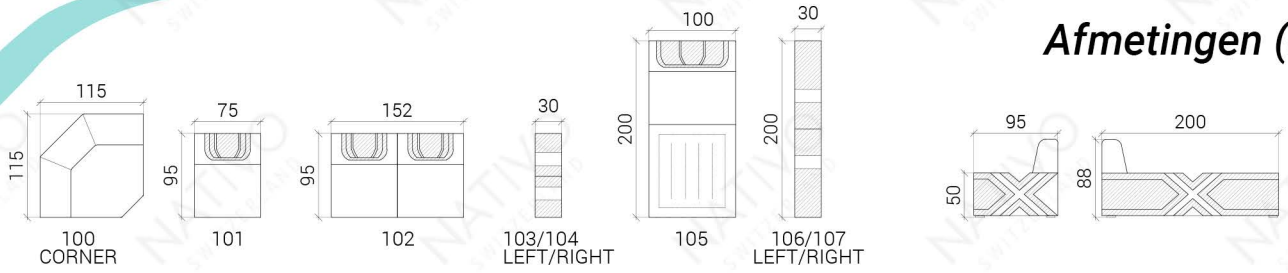

* Salontafel optioneel

Bank	Eco leder	Premium eco leder	Standard stof	Premium stof	Italiaans leder + eco leder	Italiaans leder	Premium leder
MYSTIQUE XXL	€ 2'699.00	€ 2'999.00	€ 2'999.00	€ 3'199.00	€ 3'299.00	€ 4'399.00	€ 4'599.00
MYSTIQUE XL	€ 2'499.00	€ 2'799.00	€ 2'799.00	€ 2'999.00	€ 3'099.00	€ 4'199.00	€ 4'399.00
MYSTIQUE MINI	€ 1'949.00	€ 2'249.00	€ 2'249.00	€ 2'449.00	€ 2'449.00	€ 3'149.00	€ 3'349.00
MYSTIQUE 3+2+1	€ 3'549.00	€ 3'849.00	€ 3'849.00	€ 4'049.00	€ 4'249.00	€ 5'749.00	€ 5'949.00
MYSTIQUE CORNER	€ 2'299.00	€ 2'599.00	€ 2'599.00	€ 2'799.00	€ 2'799.00	€ 3'499.00	€ 3'699.00
MYSTIQUE CORNER U-VORM	€ 2'799.00	€ 3'099.00	€ 3'099.00	€ 3'299.00	€ 3'399.00	€ 4'499.00	€ 4'699.00
Slaapfunctie			€ 230.00	Draadloze oplader			€ 200.00
Relaxfunctie			€ 300.00				
Leeslamp			€ 79.00				
Salontafel	€ 549.00	€ 549.00	€ 549.00	€ 549.00	X	€ 829.00	€ 899.00
POEF	€ 599.00	€ 699.00	€ 699.00	€ 799.00	X	€ 999.00	€ 1'099.00

COMBINATIES

Afmetingen (ca.)

XXL

XL

3+2+1

103+102+101+104

103+102+104

103+101+104

MINI

106+105+102+104

CORNER

103+102+100+102+104

CORNER U-VORM

103+102+100+102+100+102+104

Salontafel optioneel

Poef optioneel

DIEPTE - 95 CM

HOOGTE - 88 CM

ZITDIEPTE - 60 CM

STOELHOOGTE - 42 CM

HOOGTE SALONTAFEL - 42 CM

HOOGTE POEF - 42 CM