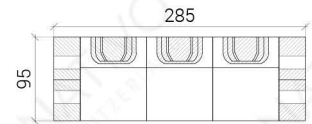

COMBINATIES

Afmetingen (ca.)

XXL

XL

3+2+1

103+102+101+104

103+102+104

103+101+104

MINI

106+105+102+104

CORNER

103+102+100+102+104

CORNER U-VORM

103+102+100+102+100+102+104

Salontafel optioneel

Poef optioneel

DIEPTE - 95 CM

HOOGTE - 88 CM

ZITDIEPTE - 60 CM

STOELHOOGTE - 42 CM

HOOGTE SALONTAFEL - 42 CM

HOOGTE POEF - 42 CM